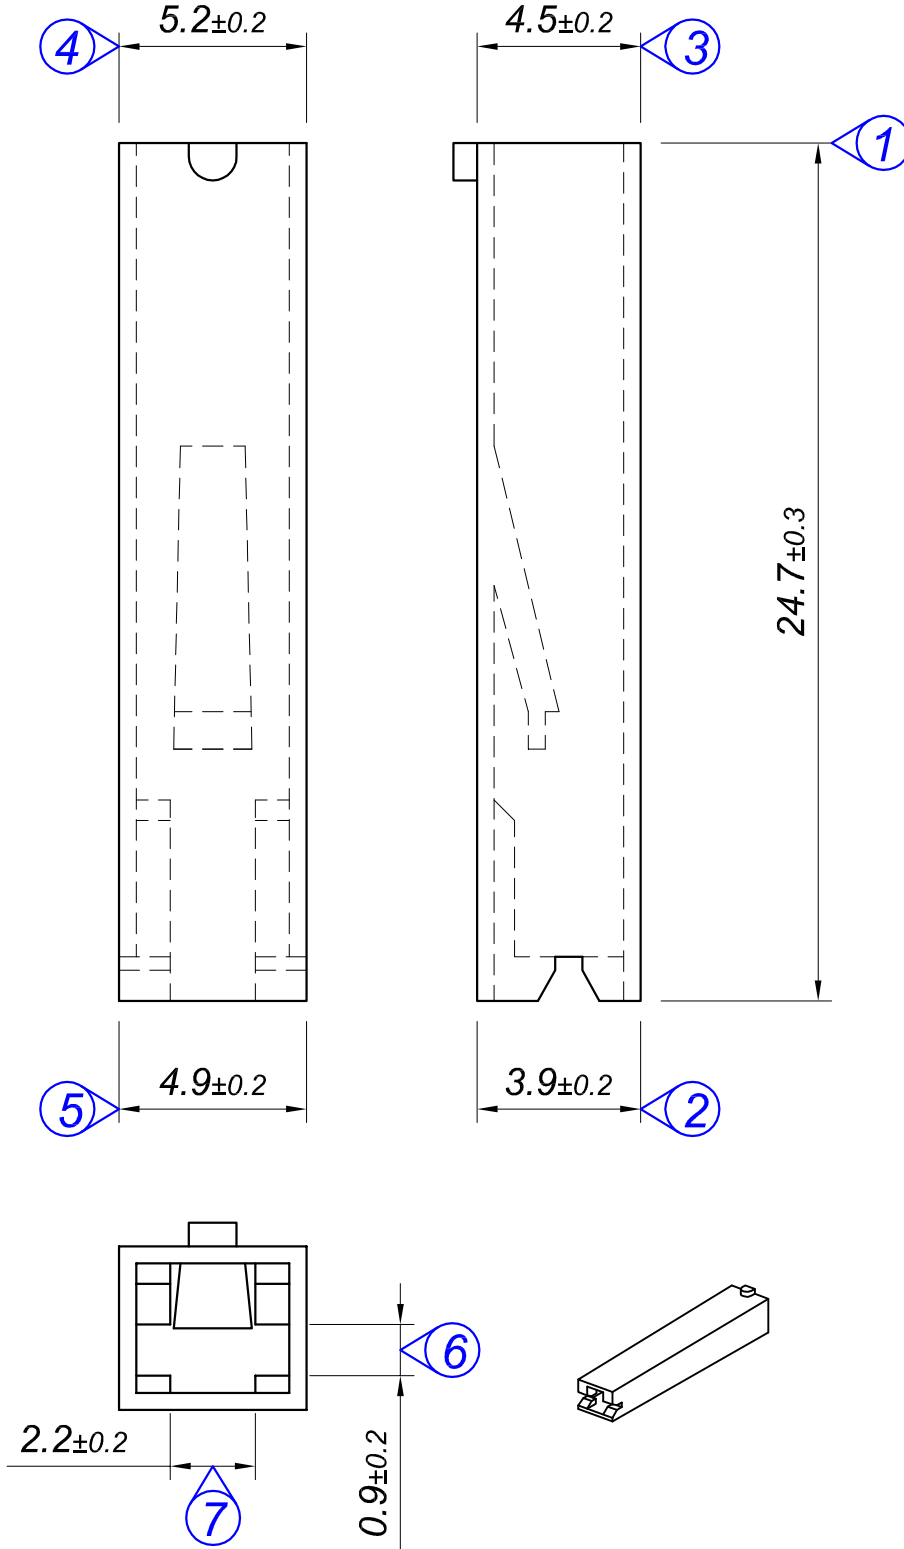

Tarih / Date	24.03.2011	İmza /Signature	Ölçek / Scale			
Çizen / Desing	M.Yağcı		5 / 1	01	25±0.5 olan tam boy ölçüsü 24.7±0.3 olarak değişti.	04.05.2018
Onay / Approval	S.Gölcük			No	Değişiklik / Revision	Tarih/Date
		Parça Adı: Part Name	2.8 KİLİTLİ KILIF R TİPİ KISA TİP		Parça Kodu: Part Code	KK 3402

Resmin Üzerinden Ölçü Almayınız / Don't use the drawing for measuring purpose